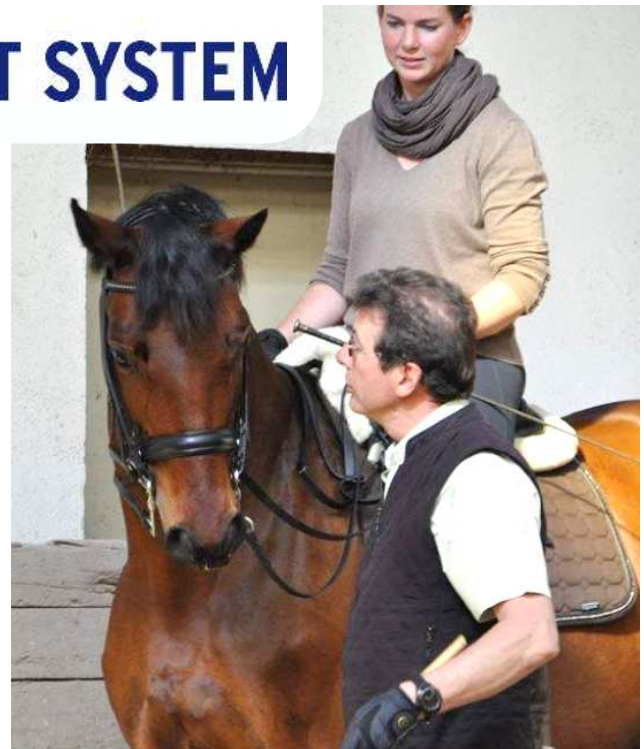

## MICHAEL ROHRMANN

## REITEN MIT SYSTEM

Seit 1975 widmet sich **Michael Rohrmann** dem Reitsport in seinen unterschiedlichen Facetten. Dabei reitet er sowohl Springen, als auch Dressur bis zu den höchsten Klassen und hat sich durch 5-Siege das Goldene Reitabzeichen verdient. Er ist selbstständig als Ausbilder für Reiter und Pferde in Deutschland, Europa, sowie Asien und USA schon seit 2007 weltweit unterwegs.

Als Pferdewirtschaftsmeister, mobiler Ausbilder, Richter und Parcourschef bis zur Schweren Klasse und Vertreter des Xenophon e.V. organisiert er Seminare und Lehrgänge mit bekannten Experten der Reiterei zum Schwerpunkt „pferdegerechte Ausbildung“. Gemeinsam mit seinem Freund und Weggefährten Eckart Meyners gehört er dabei zu den Vordenkern im pferdefreundlichen Reiten in Deutschland.